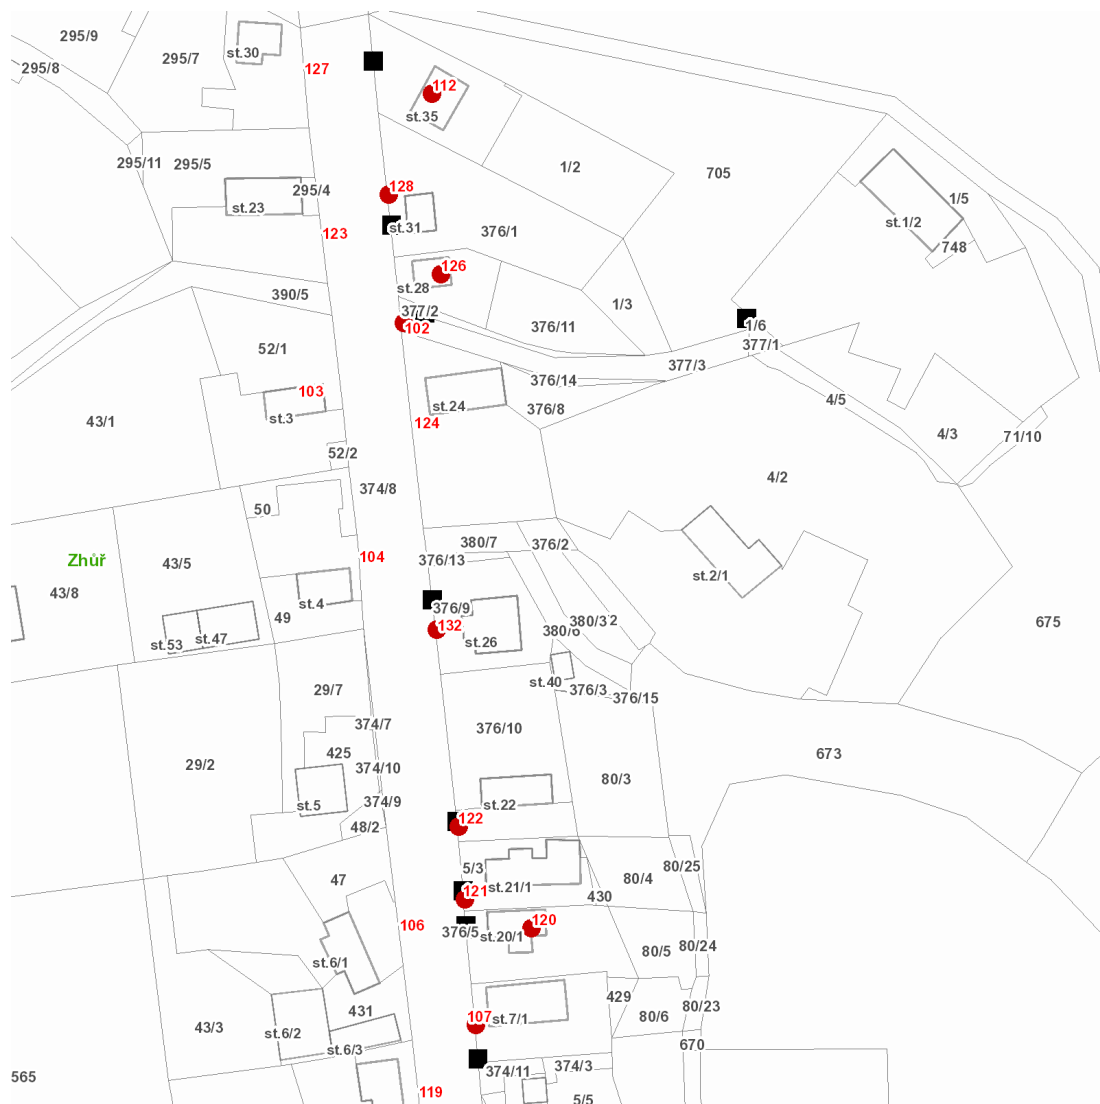

dne **30. 6. 2021** od **7:30** do **14:30** hodin

Plánovaná odstávka zahrnuje tyto lokality:**Chocenice (okres Plzeň-jih)**část obce **Zhůř**

č. p. 102, 107, 112, 120, 121, 122, 126, 128, 132

UPOZORNĚNÍ

Dotčené zařízení distribuční soustavy je nutné i v době odstávky považovat za zařízení pod napětím, a proto vás žádáme o dodržení všech zásad bezpečnosti a provedení opatření potřebných k zamezení případných škod na zdraví a majetku. | Provozovatelé výroben elektřiny jsou povinni zajistit přerušování dodávky elektřiny z výroby do vypnutého úseku distribuční soustavy.

dne 30. 6. 2021 od 7:30 do 14:30 hodin

Orientační mapový podklad odstávkou dotčených lokalit

VYSVĚTLIVKY

- – adresy dotčené odstávkou elektřiny
- – místa připojení k elektrické síti dotčená odstávkou

INFORMACE ZASLÁNA

IDDS: vf9bruq (Obec Chocenice)